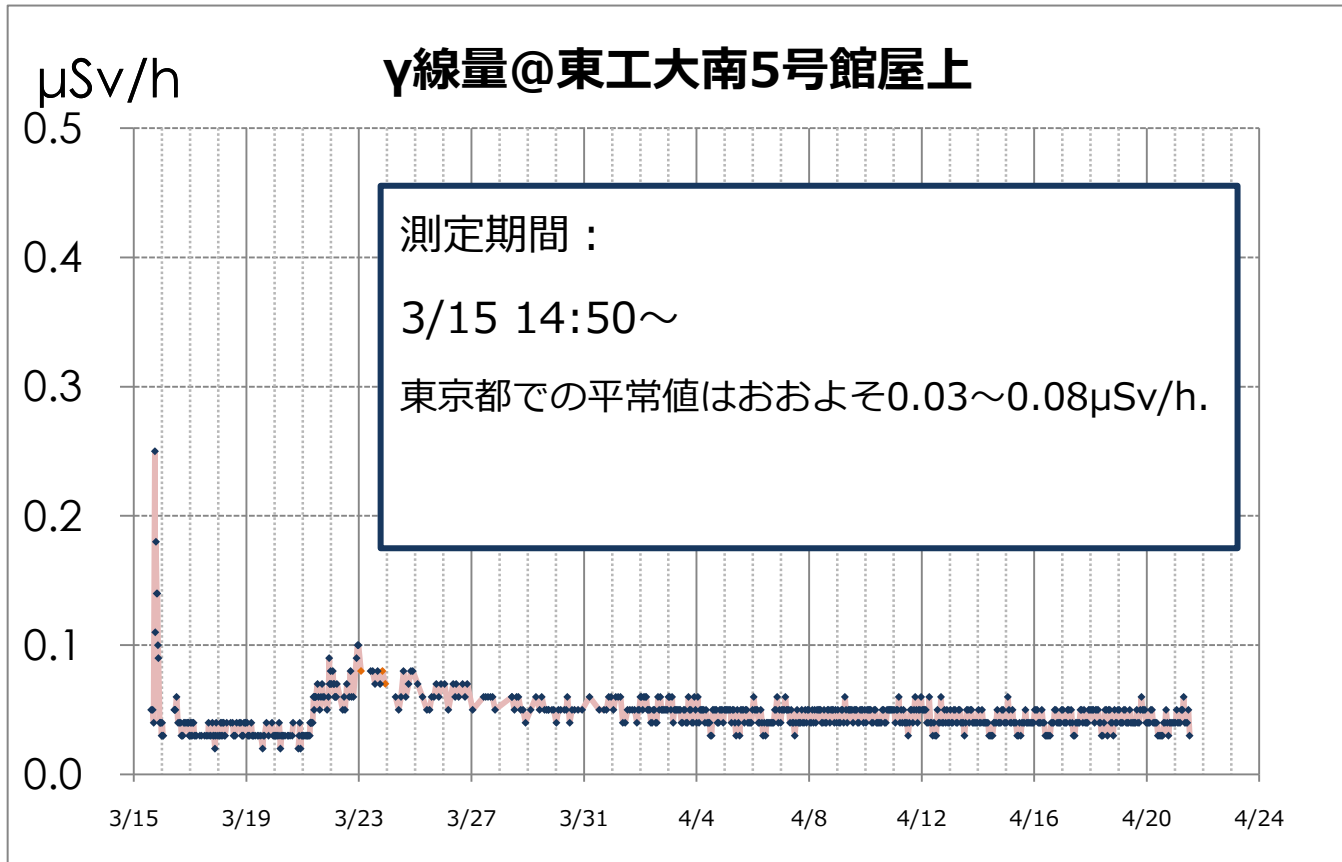

測定地点: 東京都目黒区大岡山東工大大岡山キャンパス南5号館屋上
 測定機器: ガンマ線サーベイメータ (Aloka TCS-161) 誤差±15%以内

Time	線量当量 [μ Sv/h]	天候
2011/3/15 14:50	0.05	くもり
2011/3/15 16:05	0.05	くもり
2011/3/15 16:59	0.04	くもり
2011/3/15 18:00	0.25	くもり
2011/3/15 18:18	0.11	くもり
2011/3/15 18:53	0.18	くもり
2011/3/15 19:33	0.14	くもり
2011/3/15 20:01	0.14	くもり
2011/3/15 20:34	0.1	くもり
2011/3/15 20:57	0.09	くもり
2011/3/15 22:09	0.04	くもり
2011/3/15 22:44	0.04	くもり
2011/3/15 23:09	0.04	くもり
2011/3/15 23:44	0.03	くもり
2011/3/16 0:07	0.04	くもり
2011/3/16 0:47	0.03	くもり
2011/3/16 1:08	0.03	くもり
2011/3/16 10:35	0.05	晴れ
2011/3/16 10:50	0.05	晴れ
2011/3/16 11:25	0.05	くもり
2011/3/16 12:25	0.06	くもり
2011/3/16 13:45	0.04	晴れ
2011/3/16 14:53	0.04	晴れ
2011/3/16 16:00	0.04	晴れ
2011/3/16 16:34	0.03	晴れ
2011/3/16 17:08	0.03	晴れ
2011/3/16 17:50	0.03	晴れ
2011/3/16 18:38	0.04	晴れ
2011/3/16 19:28	0.04	晴れ
2011/3/16 20:29	0.04	くもり

参考数値

自然界から人ひとりが受ける放射線量 2400 μ Sv/年
 (つまり、通常1日あたり平均約6.6 μ Sv、1時間あたり平均約0.27 μ Svの線量を受けている*)

人ひとりが産業活動によって受ける放射線量限度 1000 μ Sv/年

CTスキャン 6900 μ Sv/1回

*もともと体内にはカリウム40などの放射性同位元素が含まれていることなどにより、空間線量より大きくなる
 *平常時でも、雨天時は晴天時よりも線量が大きくなる傾向がある。